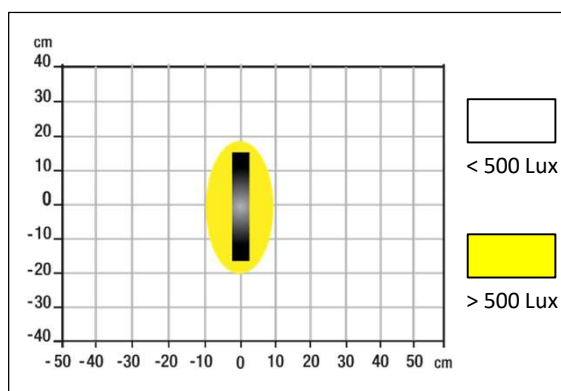

- LED-Modul eingebaut, nicht austauschbar
- Leistung: 4 W, mittl. Nennlebensdauer: ca. 30.000 Stunden
- Lichtstärke: 550 Lux bei 35 cm Abstand zur Arbeitsfläche
- Farbtemperatur: 2.700K bis 6.500 K
- Gewichteter Energieverbrauch: 3,5 kWh/1000 h
- Lichtausbeute: 100 lm/W
- Energieeffizienzklasse: A bis A++ (Spektrum A++ bis E)
- Kabellänge: 100 cm
- Material: Kunststoff (ABS), Aluminium

Lux-Messung von oben bei 35cm Abstand:

Lux-Messung seitlich bei 35 cm Abstand:

Art-Nr.	Farbe	CRI	Lebensdauer LED	Garantie	Netto-Gewicht	EAN code
400140802	Schwarz	>80	30.000 Std	2 Jahre	0,12 kg	3595560030347