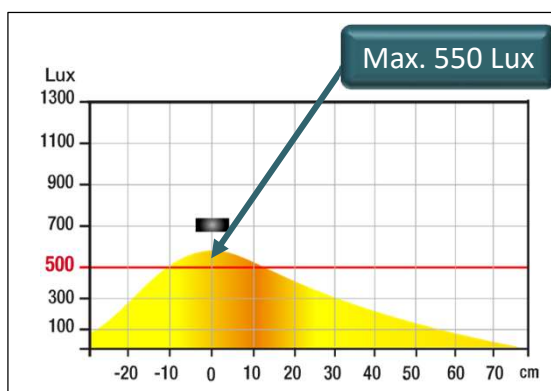

- LED-Modul eingebaut, nicht austauschbar
- Leistung: 4 W, mittl. Nennlebensdauer: ca. 30.000 Stunden
- Lichtstärke: 550 Lux bei 35 cm Abstand zur Arbeitsfläche
- Farbtemperatur: 2.700K bis 6.500 K
- Gewichteter Energieverbrauch: 3,5 kWh/1000 h
- Lichtausbeute: 100 lm/W
- Energieeffizienzklasse: A bis A++ (Spektrum A++ bis E)
- Kabellänge: 100 cm
- Material: Kunststoff (ABS), Aluminium

Lux-Messung von oben bei 35cm Abstand:

Lux-Messung seitlich bei 35 cm Abstand:

Art-Nr.	Farbe	CRI	Lebensdauer LED	Garantie	Netto-Gewicht	EAN code
400140802	Schwarz	>80	30.000 Std	2 Jahre	0,12 kg	3595560030347