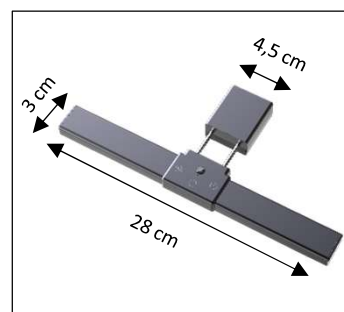

# TRAVELIGHT

**Mobiles Arbeiten:** Kompakt und leicht wird Sie diese Leuchte überall beim Arbeiten am Notebook begleiten: im Büro, zu Hause, unterwegs im Zug oder Flugzeug. Mit einem flexiblen Clip kann TRAVELIGHT auf allen Bildschirmstärken zwischen 0,5 und 3 cm befestigt werden, ohne Schrauben oder Haftpunkte. Eine Stoffhülle schützt die Leuchte beim Transport oder zur Aufbewahrung.

- LED-Modul eingebaut, nicht austauschbar
- Leistung: 4 W, mittl. Nennlebensdauer: ca. 30.000 Stunden
- Lichtstärke: 550 Lux bei 35 cm Abstand zur Arbeitsfläche
- Farbtemperatur: 2.700K bis 6.500 K
- Gewichteter Energieverbrauch: 3,5 kWh/1000 h
- Lichtausbeute: 100 lm/W
- Energieeffizienzklasse: A bis A++ (Spektrum A++ bis E)
- Kabellänge: 100 cm
- Material: Kunststoff (ABS), Aluminium

Lux-Messung von oben bei 35cm Abstand:

Lux-Messung seitlich bei 35 cm Abstand:

Art-Nr.	Farbe	CRI	Lebensdauer LED	Garantie	Netto-Gewicht	EAN code
400140802	Schwarz	>80	30.000 Std	2 Jahre	0,12 kg	3595560030347